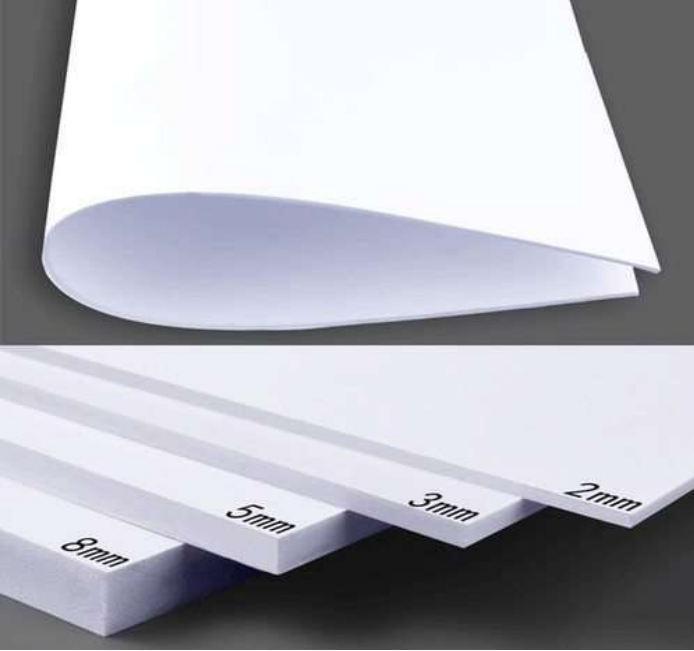

FOREX SHEET

Size :

1220 x 2440 x 1 MM

1220 x 2440 x 2 MM

1220 x 2440 x 3 MM

1220 x 2440 x 4 MM

1220 x 2440 x 5 MM

1220 x 2440 x 6 MM

1220 x 2440 x 8 MM

1220 x 2440 x 10 MM